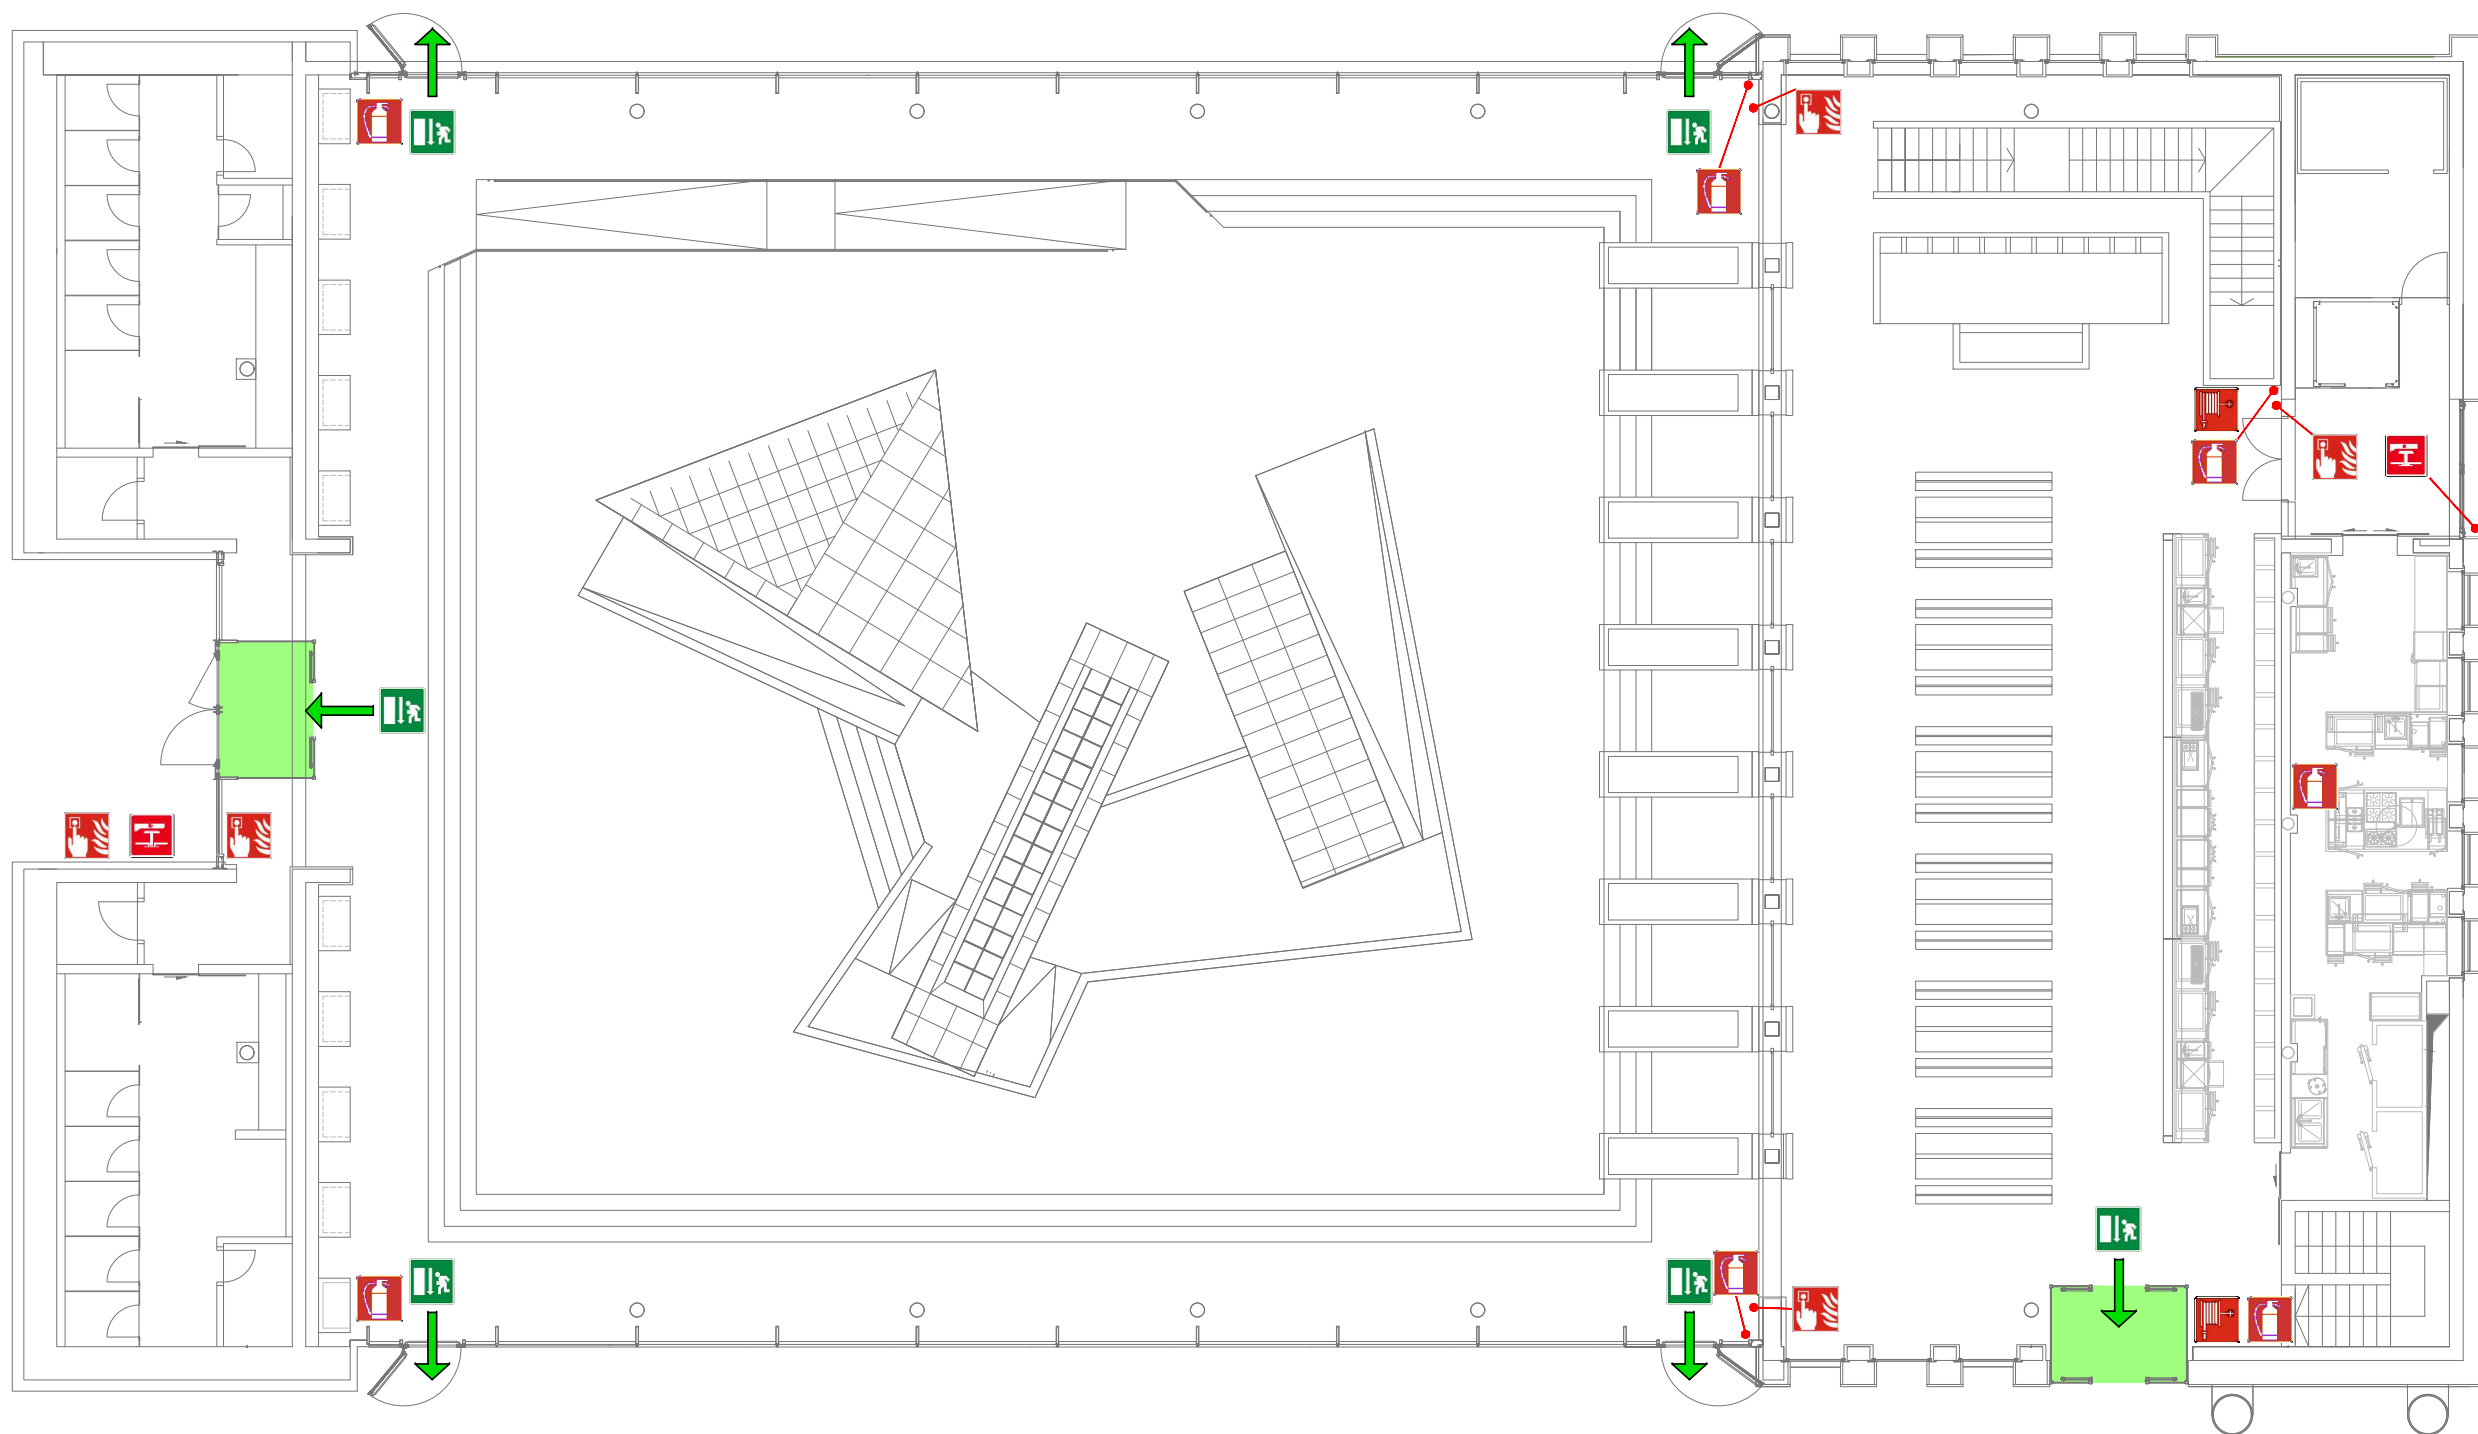

## LEGENDA / LEGENDE

SIMBOLO BILD	DEFINIZIONE / BEDEUTUNG
	Estintore portatile Handfeuerlöscher
	Impianto allarme antincendio Feueralarm Knopf
	Pulsante di sgancio Auslöseknopf
	Naspo Löschschlauch
	Via di fuga Fluchtweg